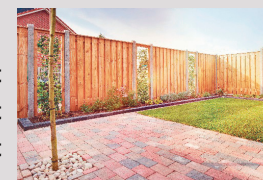

AANBIEDING BETONSCHUTTINGEN!

Stampbeton GRIJS

Tussenpaal 10x10x280cm tbv rechtschermen € 19,95 p/st

Hoekpaal 10x10x280cm tbv rechtschermen € 23,50 p/st

Betonplaat 25x3,5x184cm € 12,95 p/st